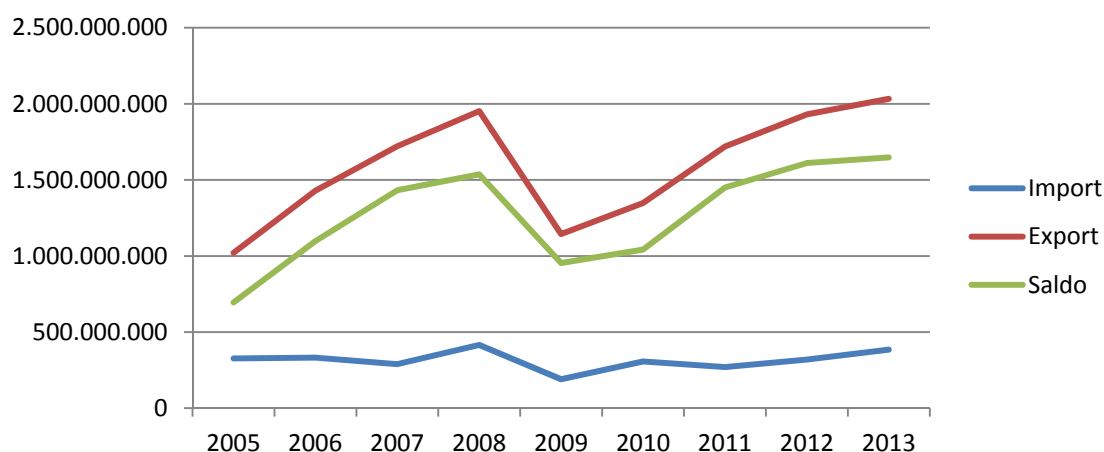

INVEST IN EMILIA-ROMAGNA

Country focus: RUSSIA

Per una presentazione della regione Emilia-Romagna consultare la brochure "[15 buoni motivi per investire in Emilia-Romagna](#)"

- **IMPORT-EXPORT EMILIA-ROMAGNA/RUSSIA**

La Russia è un'importante partner commerciale per l'Emilia-Romagna, principalmente per quanto riguarda l'export regionale che ammonta a 2.032 milioni di euro nel 2013 (4,0% del totale regionale). L'import dalla Russia fa registrare un valore assoluto più contenuto, 385 milioni di euro, ma rapportato al totale import regionale ha un peso molto elevato, rappresentando il 10,8% del totale.

Nel periodo 2005-13, le esportazioni regionali verso la Russia sono cresciute del 99,0%, superando i valori precedenti alla crisi del 2008. Le importazioni invece hanno risentito meno della crisi ma sul lungo periodo fanno registrare una crescita più contenuta del 17,9%.

INTERSCAMBIO COMMERCIALE EMILIA-ROMAGNA – RUSSIA (2005-2013)

Fonte: Istat-Coeweb

L'export emiliano-romagnolo verso la Russia è concentrato principalmente nelle produzioni meccaniche e della moda, che insieme rappresentano il 73,6% del totale, seguite da quelle delle costruzioni e dell'agroalimentare. Tra i settori specifici di maggior rilievo troviamo in