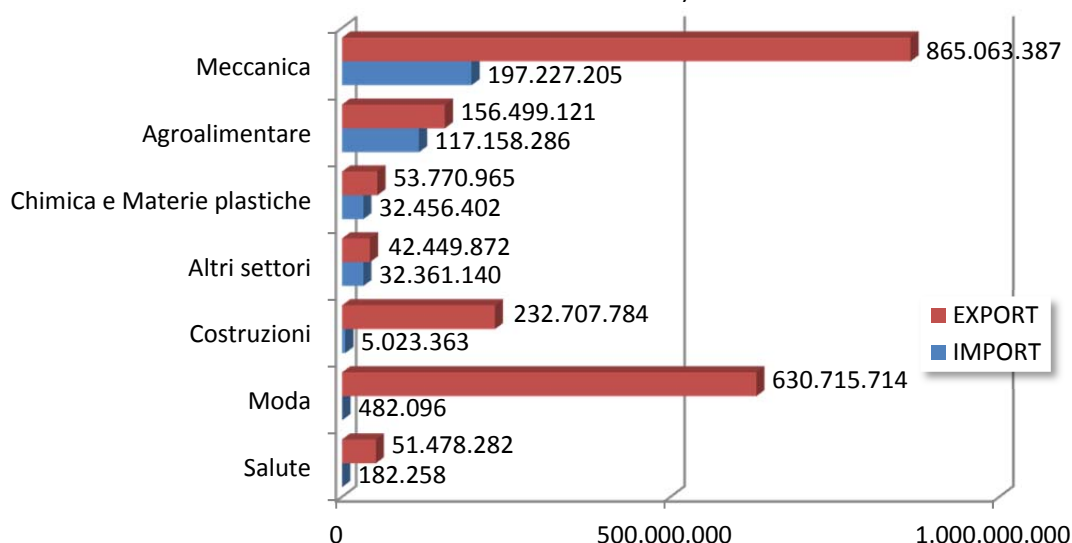

primis gli 'Articoli di abbigliamento, escluso l'abbigliamento in pelliccia', seguiti da 'Altre macchine di impiego generale', 'Altre macchine per impieghi speciali', i 'materiali da costruzione in terracotta' e le calzature.

Le importazioni regionali dalla Russia risultano concentrate prevalentemente sulle produzioni meccaniche e agroalimentari. Tra i settori specifici, in evidenza troviamo i 'Prodotti della siderurgia' seguiti da 'Oli e grassi vegetali e animali'.

INTERSCAMBIO COMMERCIALE EMILIA-ROMAGNA-RUSSIA PER FILIERE PRODUTTIVE (2013, Fonte: Istat-Coeweb)

• **CONTATTI UTILI**

L'AMBASCIATA DELLA FEDERAZIONE RUSSA IN ITALIA (Roma) - <http://roma.mid.ru>

CAMERA DI COMMERCIO ITALIO-RUSSA (Milano) - <http://www.ccir.it>

ASSOCIAZIONE RUSSIA EMILIA-ROMAGNA – www.emiliarussia.org (solo in italiano)

CONTACT POINT:

investinemiliaromagna@ervet.it

www.investinemiliaromagna.eu